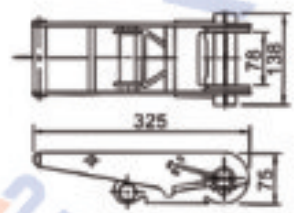

3" B.S.10000Kg/7000Kg