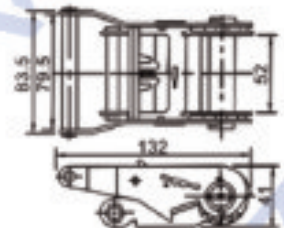

## ACCESSORIES FOR RATCHET STRAP

4" B.S.10000Kg/7000Kg

3" B.S.10000Kg/7000Kg

3" B.S.10000Kg

2" B.S.5000Kg

2" B.S.5000Kg

2" B.S.2000Kg  
Double lock

2" B.S.5500Kg